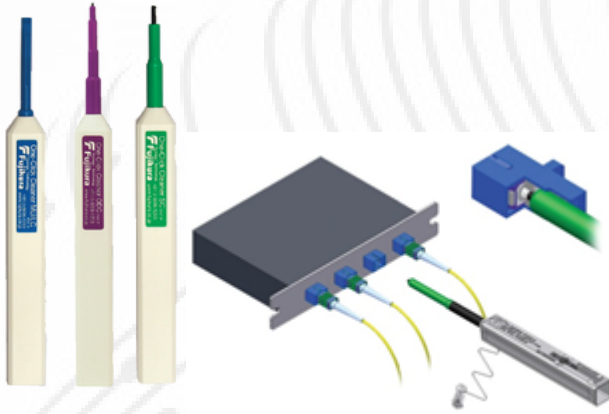

ชุดทำความสะอาด ระบบสายใยแก้วนำแสง

KIMTECH CLEANING KIT CODE: KT-09001 Super Cleaner

One Click Cleaner SC/FC/ST
อุปกรณ์ทำความสะอาด Adapter

น้ำยาทำความสะอาด
สายใยแก้วนำแสง

แอลกอฮอล์ 99.9%

ชุดทำความสะอาด
ชุดเล็ก

กระดาษเช็ดทำความสะอาด
สายใยแก้วนำแสง

CleTOP cassette
cleaner type SB